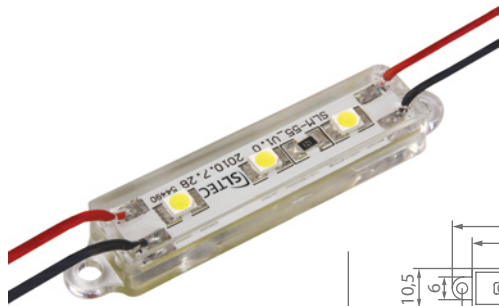

IP Code
Schutzart IP 65

safety class
Schutzklasse III

SLM-56A

working voltage
Betriebsspannung 12V DC

working current
Betriebsstrom 60 mA

LED power
LED Leistung 0,72W

beam angle
Abstrahlwinkel 120°

available colors
Lichtfarbe cool white | white | warm white
red | amber | blue | green

IP Code
Schutzart IP 65

safety class
Schutzklasse III

SLM-56B

working voltage
Betriebsspannung 12V DC

working current
Betriebsstrom 20 mA

LED power
LED Leistung 0,24W

beam angle
Abstrahlwinkel 120°

available colors
Lichtfarbe cool white | white | warm white
red | amber | blue | green

IP Code
Schutzart IP 65

safety class
Schutzklasse III

SLM-59

working voltage
Betriebsspannung 12V DC

working current
Betriebsstrom 20 mA

LED power
LED Leistung 0,24W

beam angle
Abstrahlwinkel 120°

available colors
Lichtfarbe cool white | white | warm white
red | amber | blue | green