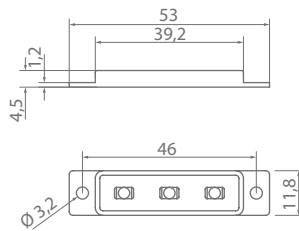

SLM-53

working voltage <i>Betriebsspannung</i>	12V DC
working current <i>Betriebsstrom</i>	20 mA
LED power <i>LED Leistung</i>	0,24W
beam angle <i>Abstrahlwinkel</i>	120°
available colors <i>Lichtfarbe</i>	cool white | white | warm white red | amber | blue | green
IP Code <i>Schutzart</i>	IP 65
safety class <i>Schutzklasse</i>	III