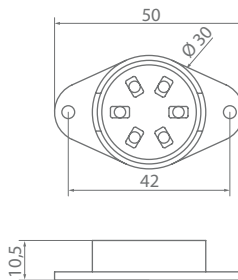

SLM-57B

working voltage
Betriebsspannung 12V DC

working current
Betriebsstrom 40 mA

LED power
LED Leistung 0,48W

beam angle
Abstrahlwinkel 120°

available colors
Lichtfarbe cool white | white | warm white
red | amber | blue | green

IP Code
Schutzart IP 65

safety class
Schutzklasse III

SLM-58A

working voltage
Betriebsspannung 12V DC

working current
Betriebsstrom 60 mA

LED power
LED Leistung 0,72W

beam angle
Abstrahlwinkel 120°

available colors
Lichtfarbe cool white | white | warm white
red | amber | blue | green

IP Code
Schutzart IP 65

safety class
Schutzklasse III

SLM-58B

working voltage
Betriebsspannung 12V DC

working current
Betriebsstrom 40 mA

LED power
LED Leistung 0,5W

beam angle
Abstrahlwinkel 120°

available colors
Lichtfarbe cool white | white | warm white
red | amber | blue | green

IP Code
Schutzart IP 65

safety class
Schutzklasse III