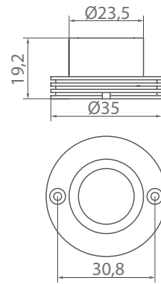

SLM-15

working current <i>Betriebsstrom</i>	350 mA
LED power <i>LED Leistung</i>	1 W
beam angle <i>Abstrahlwinkel</i>	15°
available colors <i>Lichtfarbe</i>	cool white | white | warm white red | amber | blue | green
IP Code <i>Schutzart</i>	IP 54
safety class <i>Schutzklasse</i>	III