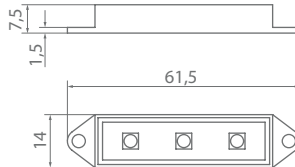

SLM-56A

working voltage
Betriebsspannung 12V DC

working current
Betriebsstrom 60 mA

LED power
LED Leistung 0,72W

beam angle
Abstrahlwinkel 120°

available colors
Lichtfarbe cool white | white | warm white
red | amber | blue | green

IP Code
Schutzart IP 65

safety class
Schutzklasse III