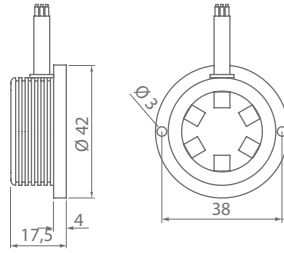

SLM-01B

working voltage <i>Betriebsspannung</i>	24V DC
LED power <i>LED Leistung</i>	1,5W
beam angle <i>Abstrahlwinkel</i>	120°
available colors <i>Lichtfarbe</i>	cool white | white | warm white red | amber | blue | green | RGB
IP Code <i>Schutzart</i>	IP 65
safety class <i>Schutzklasse</i>	III