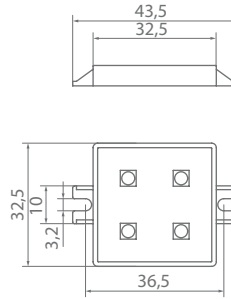

SLM-56A

working voltage
Betriebsspannung 12V DC

working current
Betriebsstrom 60 mA

LED power
LED Leistung 0,72W

beam angle
Abstrahlwinkel 120°

available colors
Lichtfarbe cool white | white | warm white
red | amber | blue | green

IP Code
Schutzart IP 65

safety class
Schutzklasse III