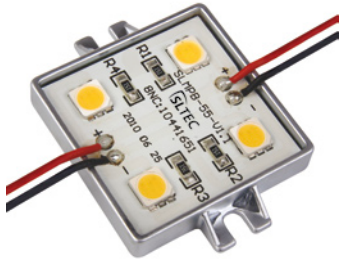

SLM-15

working current <i>Betriebsstrom</i>	350 mA
LED power <i>LED Leistung</i>	1 W
beam angle <i>Abstrahlwinkel</i>	15°
available colors <i>Lichtfarbe</i>	cool white white warm white red amber blue green
IP Code <i>Schutzart</i>	IP 54
safety class <i>Schutzklasse</i>	III

SLM-30/RGB

working current <i>Betriebsstrom</i>	3 x 350 mA
LED power <i>LED Leistung</i>	3 W
beam angle <i>Abstrahlwinkel</i>	30°
available colors <i>Lichtfarbe</i>	RGB
IP Code <i>Schutzart</i>	IP 54
safety class <i>Schutzklasse</i>	III

SLM-53

working voltage <i>Betriebsspannung</i>	12V DC
working current <i>Betriebsstrom</i>	20 mA
LED power <i>LED Leistung</i>	0,24W
beam angle <i>Abstrahlwinkel</i>	120°
available colors <i>Lichtfarbe</i>	cool white white warm white red amber blue green
IP Code <i>Schutzart</i>	IP 65
safety class <i>Schutzklasse</i>	III

SLM-54

working voltage <i>Betriebsspannung</i>	12V DC
working current <i>Betriebsstrom</i>	20 mA
LED power <i>LED Leistung</i>	0,24W
beam angle <i>Abstrahlwinkel</i>	120°
available colors <i>Lichtfarbe</i>	cool white white warm white red amber blue green
IP Code <i>Schutzart</i>	IP 65
safety class <i>Schutzklasse</i>	III