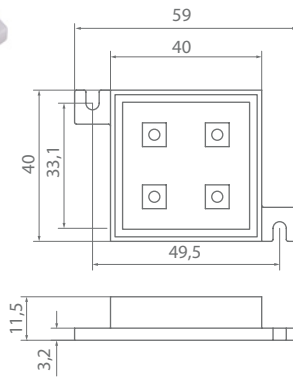

safety class
Schutzklasse III

SLM-57B

working voltage
Betriebsspannung 12V DC

working current
Betriebsstrom 40 mA

LED power
LED Leistung 0,48W

beam angle
Abstrahlwinkel 120°

available colors
Lichtfarbe cool white | white | warm white
red | amber | blue | green

IP Code
Schutzart IP 65

safety class
Schutzklasse III

SLM-58A

working voltage
Betriebsspannung 12V DC

working current
Betriebsstrom 60 mA

LED power
LED Leistung 0,72W

beam angle
Abstrahlwinkel 120°

available colors
Lichtfarbe cool white | white | warm white
red | amber | blue | green