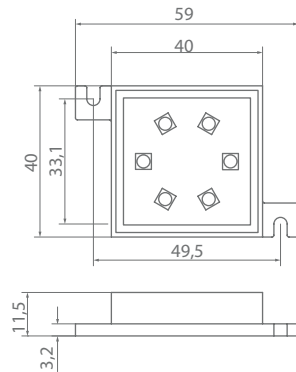

SLM-57A

working voltage
Betriebsspannung 24V DC

LED power
LED Leistung 1,5W

beam angle
Abstrahlwinkel 120°

available colors
Lichtfarbe RGB

IP Code
Schutzart IP 65

safety class
Schutzklasse III