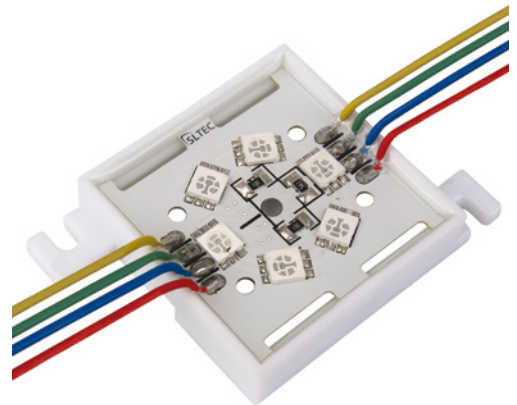

IP Code
Schutzart IP 65

safety class
Schutzklasse III

SLM-56B

working voltage
Betriebsspannung 12V DC

working current
Betriebsstrom 20 mA

LED power
LED Leistung 0,24W

beam angle
Abstrahlwinkel 120°

available colors
Lichtfarbe cool white | white | warm white
red | amber | blue | green

IP Code
Schutzart IP 65

safety class
Schutzklasse III

SLM-59

working voltage
Betriebsspannung 12V DC

working current
Betriebsstrom 20 mA

LED power
LED Leistung 0,24W

beam angle
Abstrahlwinkel 120°

available colors
Lichtfarbe cool white | white | warm white
red | amber | blue | green

IP Code
Schutzart IP 65

safety class
Schutzklasse III

SLM-57A

working voltage
Betriebsspannung 24V DC

LED power
LED Leistung 1,5W

beam angle
Abstrahlwinkel 120°

available colors
Lichtfarbe RGB

IP Code
Schutzart IP 65

safety class
Schutzklasse III

SLM-57B

working voltage
Betriebsspannung 12V DC

working current
Betriebsstrom 40 mA

LED power
LED Leistung 0,48W

beam angle
Abstrahlwinkel 120°

available colors
Lichtfarbe cool white | white | warm white
red | amber | blue | green