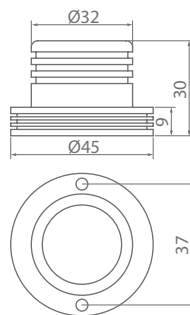

SLM-30/RGB

working current <i>Betriebsstrom</i>	3 x 350 mA
LED power <i>LED Leistung</i>	3 W
beam angle <i>Abstrahlwinkel</i>	30°
available colors <i>Lichtfarbe</i>	RGB
IP Code <i>Schutzart</i>	IP 54
safety class <i>Schutzklasse</i>	III