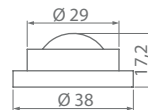

SLM-01B

working voltage <i>Betriebsspannung</i>	24V DC
LED power <i>LED Leistung</i>	1,5W
beam angle <i>Abstrahlwinkel</i>	120°
available colors <i>Lichtfarbe</i>	cool white | white | warm white red | amber | blue | green | RGB
IP Code <i>Schutzart</i>	IP 65
safety class <i>Schutzklasse</i>	III

SLM-12B

working voltage <i>Betriebsspannung</i>	350 mA
LED power <i>LED Leistung</i>	1 W
beam angle <i>Abstrahlwinkel</i>	60°
available colors <i>Lichtfarbe</i>	cool white | white | warm white red | amber | blue | green
IP Code <i>Schutzart</i>	IP 65
safety class <i>Schutzklasse</i>	III