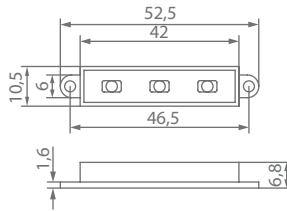

SLM-59

working voltage
Betriebsspannung 12V DC

working current
Betriebsstrom 20 mA

LED power
LED Leistung 0,24W

beam angle
Abstrahlwinkel 120°

available colors
Lichtfarbe cool white | white | warm white
red | amber | blue | green

IP Code
Schutzart IP 65

safety class
Schutzklasse III