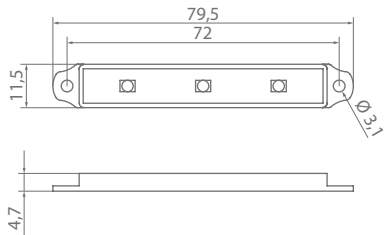

SLM-54

working voltage <i>Betriebsspannung</i>	12V DC
working current <i>Betriebsstrom</i>	20 mA
LED power <i>LED Leistung</i>	0,24W
beam angle <i>Abstrahlwinkel</i>	120°
available colors <i>Lichtfarbe</i>	cool white | white | warm white red | amber | blue | green
IP Code <i>Schutzart</i>	IP 65
safety class <i>Schutzklasse</i>	III