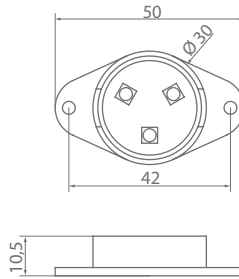

IP Code
Schutzart IP 65

safety class
Schutzklasse III

SLM-58A

working voltage
Betriebsspannung 12V DC

working current
Betriebsstrom 60 mA

LED power
LED Leistung 0,72W

beam angle
Abstrahlwinkel 120°

available colors
Lichtfarbe cool white | white | warm white
red | amber | blue | green

IP Code
Schutzart IP 65

safety class
Schutzklasse III

SLM-58B

working voltage
Betriebsspannung 12V DC

working current
Betriebsstrom 40 mA

LED power
LED Leistung 0,5W

beam angle
Abstrahlwinkel 120°

available colors
Lichtfarbe cool white | white | warm white
red | amber | blue | green