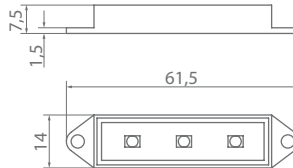

SLM-55

working voltage
Betriebsspannung 12V DC

working current
Betriebsstrom 80 mA

LED power
LED Leistung 1W

beam angle
Abstrahlwinkel 120°

available colors
Lichtfarbe cool white | white | warm white
red | amber | blue | green

IP Code
Schutzart IP 65

safety class
Schutzklasse III

SLM-56A

working voltage
Betriebsspannung 12V DC

working current
Betriebsstrom 60 mA

LED power
LED Leistung 0,72W

beam angle
Abstrahlwinkel 120°

available colors
Lichtfarbe cool white | white | warm white
red | amber | blue | green

IP Code
Schutzart IP 65

safety class
Schutzklasse III

SLM-56B

working voltage
Betriebsspannung 12V DC

working current
Betriebsstrom 20 mA

LED power
LED Leistung 0,24W

beam angle
Abstrahlwinkel 120°

available colors
Lichtfarbe cool white | white | warm white
red | amber | blue | green

IP Code
Schutzart IP 65

safety class
Schutzklasse III