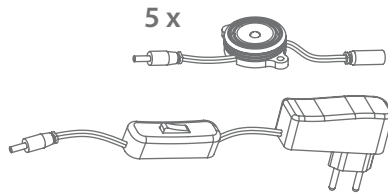

SLM-110A 5er set

Power supply Input Netzteil Eingang	110 - 250V AC | 50 - 60Hz
Power supply output Netzteil Ausgang	350 mA
LED power LED Leistung	5 x 1W
beam angle Abstrahlwinkel	110°
available colors Lichtfarbe	cool white | white | warm white red | amber | blue | green
IP Code Schutzart	IP 20
safety class Schutzklasse	I

SLM-21 5er set

Power supply Input Netzteil Eingang	110 - 250V AC | 50 - 60Hz
Power supply output Netzteil Ausgang	12V DC
LED power LED Leistung	5 x 1W
beam angle Abstrahlwinkel	110°
available colors Lichtfarbe	cool white | white | warm white red | amber | blue | green
IP Code Schutzart	IP 20
safety class Schutzklasse	I