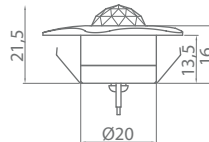

SLT-03

working current <i>Betriebsstrom</i>	350 mA
LED power <i>LED Leistung</i>	1 W
beam angle <i>Abstrahlwinkel</i>	110°
available colors <i>Lichtfarbe</i>	cool white | white | warm white red | amber | blue | green
IP Code <i>Schutzart</i>	IP 55
safety class <i>Schutzklasse</i>	III