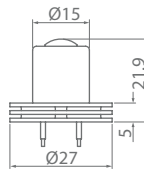

SLM-60-1W

working current <i>Betriebsstrom</i>	350 mA
LED power <i>LED Leistung</i>	1 W
beam angle <i>Abstrahlwinkel</i>	60°
available colors <i>Lichtfarbe</i>	cool white | white | warm white red | amber | blue | green
IP Code <i>Schutzart</i>	IP 54
safety class <i>Schutzklasse</i>	III