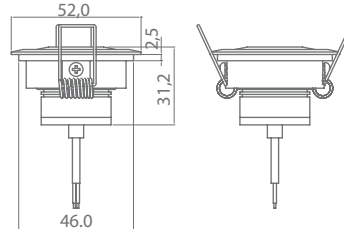

SLT-08

working voltage <i>Betriebsspannung</i>	12V DC
LED power <i>LED Leistung</i>	1W
beam angle <i>Abstrahlwinkel</i>	15°
available colors <i>Lichtfarbe</i>	cool white | white | warm white red | amber | blue | green
IP Code <i>Schutzart</i>	IP 20
safety class <i>Schutzklasse</i>	III