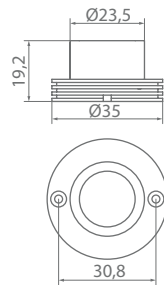

SLM-15

working current <i>Betriebsstrom</i>	350 mA
LED power <i>LED Leistung</i>	1 W
beam angle <i>Abstrahlwinkel</i>	15°
available colors <i>Lichtfarbe</i>	cool white | white | warm white red | amber | blue | green
IP Code <i>Schutzart</i>	IP 54
safety class <i>Schutzklasse</i>	III