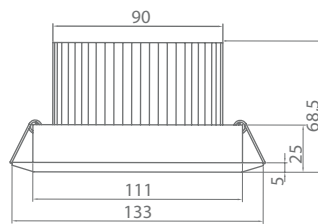

SLT-21

working current <i>Betriebsstrom</i>	350 mA
LED power <i>LED Leistung</i>	4 x 1 W
beam angle <i>Abstrahlwinkel</i>	45°
available colors <i>Lichtfarbe</i>	cool white | white | warm white red | amber | blue | green
IP Code <i>Schutzart</i>	IP 20
safety class <i>Schutzklasse</i>	III