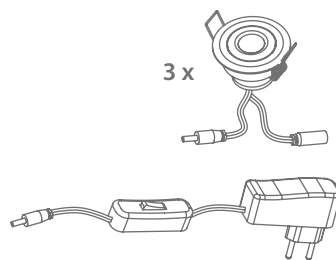

SLT-08 3er Set

Power supply Input Netzteil Eingang	110~250V AC | 50~60Hz
Power supply output Netzteil Ausgang	12V DC
LED power LED Leistung	3 x 1W
beam angle Abstrahlwinkel	15°
available colors Lichtfarbe	cool white | white | warm white red | amber | blue | green
IP Code Schutzart	IP 20
safety class Schutzklasse	I