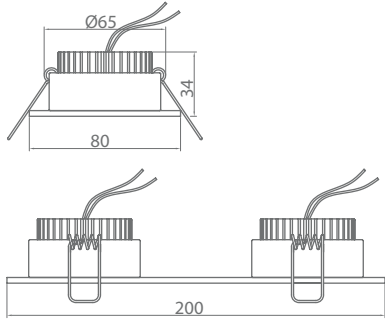

SLT-32A
SLT-32C
SLT-32D

SLT-32A

working current <i>Betriebsstrom</i>	350 mA
LED power <i>LED Leistung</i>	2 x 3 x 1 W
beam angle <i>Abstrahlwinkel</i>	120°
available colors <i>Lichtfarbe</i>	cool white | white | warm white red | amber | blue | green
IP Code <i>Schutzart</i>	IP 20
safety class <i>Schutzklasse</i>	III