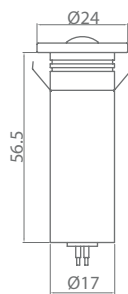

SLT-05

working voltage <i>Betriebsspannung</i>	5V DC
LED power <i>LED Leistung</i>	1W
beam angle <i>Abstrahlwinkel</i>	60°
available colors <i>Lichtfarbe</i>	cool white | white | warm white red | amber | blue | green
IP Code <i>Schutzart</i>	IP 20
safety class <i>Schutzklasse</i>	III