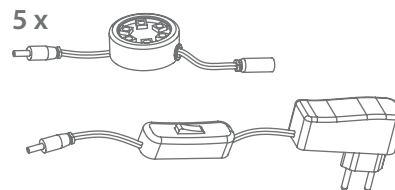

SLM-01C 5er set

Power supply Input Netzteil Eingang	110 - 250V AC | 50 - 60 Hz
Power supply output Netzteil Ausgang	24V DC
LED power LED Leistung	5 x 1,5W
beam angle Abstrahlwinkel	120°
available colors Lichtfarbe	cool white | white | warm white red | amber | blue | green
IP Code Schutzart	IP 20
safety class Schutzklasse	I