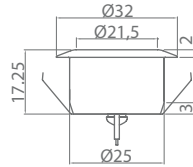

SLT-01

working current <i>Betriebsstrom</i>	350 mA
LED power <i>LED Leistung</i>	1 W
beam angle <i>Abstrahlwinkel</i>	110°
available colors <i>Lichtfarbe</i>	cool white | white | warm white red | amber | blue | green
IP Code <i>Schutzart</i>	IP 55
safety class <i>Schutzklasse</i>	III