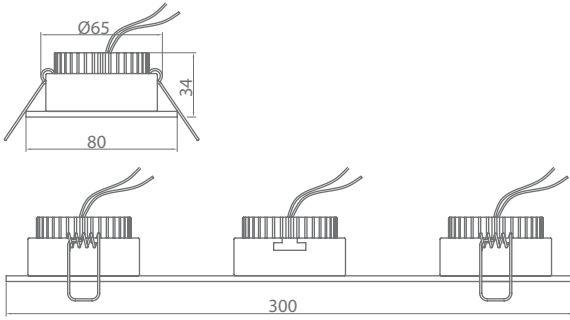

SLT-33A
SLT-33C
SLT-33D

SLT-33A

working current <i>Betriebsstrom</i>	350 mA
LED power <i>LED Leistung</i>	3 x 3 x 1 W
beam angle <i>Abstrahlwinkel</i>	120°
available colors <i>Lichtfarbe</i>	cool white | white | warm white red | amber | blue | green
IP Code <i>Schutzart</i>	IP 20
safety class <i>Schutzklasse</i>	III