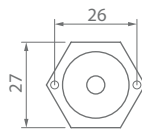

SLM110-A-1W

working current <i>Betriebsstrom</i>	350 mA
LED power <i>LED Leistung</i>	1W
beam angle <i>Abstrahlwinkel</i>	110°
available colors <i>Lichtfarbe</i>	cool white | white | warm white red | amber | blue | green
IP Code <i>Schutzart</i>	IP 44
safety class <i>Schutzklasse</i>	III