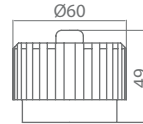

SLB-22

working voltage <i>Betriebsspannung</i>	5V DC
LED power <i>LED Leistung</i>	1,5W
beam angle <i>Abstrahlwinkel</i>	180°
available colors <i>Lichtfarbe</i>	cool white | white | warm white red | amber | blue | green
IP Code <i>Schutzart</i>	IP 20
safety class <i>Schutzklasse</i>	III