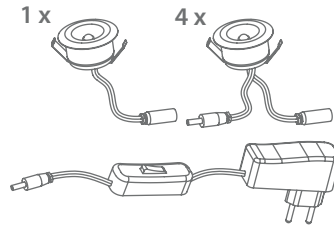

SLT-01 5er Set

Power supply Input Netzteil Eingang	110~250V AC | 50~60Hz
Power supply output Netzteil Ausgang	350mA
LED power LED Leistung	5 x 1W
beam angle Abstrahlwinkel	110°
available colors Lichtfarbe	cool white | white | warm white red | amber | blue | green
IP Code Schutzart	IP 20
safety class Schutzklasse	I