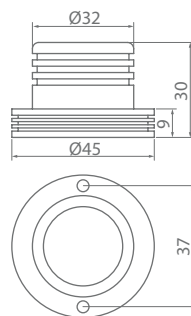

SLM-30/RGB

working current <i>Betriebsstrom</i>	3 x 350 mA
LED power <i>LED Leistung</i>	3W
beam angle <i>Abstrahlwinkel</i>	30°
available colors <i>Lichtfarbe</i>	RGB
IP Code <i>Schutzart</i>	IP 54
safety class <i>Schutzklasse</i>	III