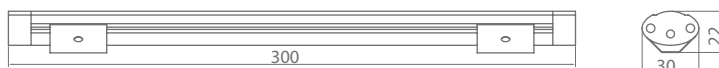

SLN-X03

working voltage <i>Betriebsspannung</i>	12V DC
LED power <i>LED Leistung</i>	2,5W
beam angle <i>Abstrahlwinkel</i>	60°
available colors <i>Lichtfarbe</i>	cool white | white | warm white
IP Code <i>Schutzart</i>	IP 20
safety class <i>Schutzklasse</i>	III