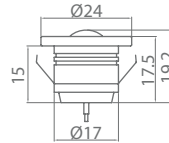

SLT-02

working current <i>Betriebsstrom</i>	350 mA
LED power <i>LED Leistung</i>	1 W
beam angle <i>Abstrahlwinkel</i>	60°
available colors <i>Lichtfarbe</i>	cool white | white | warm white red | amber | blue | green
IP Code <i>Schutzart</i>	IP 55
safety class <i>Schutzklasse</i>	III