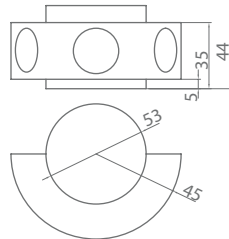

SLN-01

working voltage <i>Betriebsspannung</i>	110~250V AC
LED power <i>LED Leistung</i>	3 x 1W
beam angle <i>Abstrahlwinkel</i>	120°
available colors <i>Lichtfarbe</i>	cool white | white | warm white red | amber | blue | green
IP Code <i>Schutzart</i>	IP 20
safety class <i>Schutzklasse</i>	I