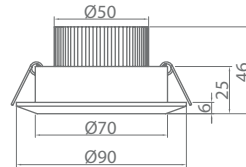

SLT-20

working current <i>Betriebsstrom</i>	350 mA
LED power <i>LED Leistung</i>	3 x 1 W
beam angle <i>Abstrahlwinkel</i>	45°
available colors <i>Lichtfarbe</i>	cool white | white | warm white red | amber | blue | green
IP Code <i>Schutzart</i>	IP 20
safety class <i>Schutzklasse</i>	III

SLT-34

working current <i>Betriebsstrom</i>	350 mA
LED power <i>LED Leistung</i>	3 x 1 W
beam angle <i>Abstrahlwinkel</i>	45°
available colors <i>Lichtfarbe</i>	cool white | white | warm white red | amber | blue | green
IP Code <i>Schutzart</i>	IP 20
safety class <i>Schutzklasse</i>	III