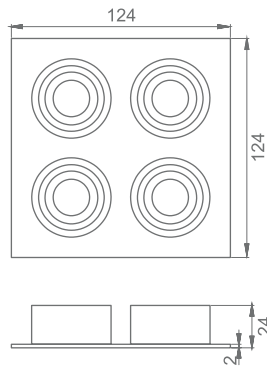

SLT-21

working current <i>Betriebsstrom</i>	350 mA
LED power <i>LED Leistung</i>	4 x 1 W
beam angle <i>Abstrahlwinkel</i>	45°
available colors <i>Lichtfarbe</i>	cool white | white | warm white red | amber | blue | green
IP Code <i>Schutzart</i>	IP 20
safety class <i>Schutzklasse</i>	III

SLT-22

working current <i>Betriebsstrom</i>	350 mA
LED power <i>LED Leistung</i>	9 x 1 W
beam angle <i>Abstrahlwinkel</i>	45°
available colors <i>Lichtfarbe</i>	cool white | white | warm white red | amber | blue | green
IP Code <i>Schutzart</i>	IP 20
safety class <i>Schutzklasse</i>	III