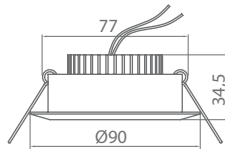

SLT-20

working current <i>Betriebsstrom</i>	350 mA
LED power <i>LED Leistung</i>	3 x 1 W
beam angle <i>Abstrahlwinkel</i>	45°
available colors <i>Lichtfarbe</i>	cool white | white | warm white red | amber | blue | green
IP Code <i>Schutzart</i>	IP 20
safety class <i>Schutzklasse</i>	III