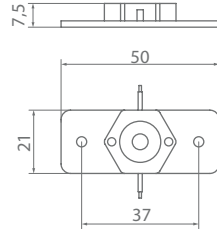

SLM110-A-0,5W

working current <i>Betriebsstrom</i>	150 mA
LED power <i>LED Leistung</i>	0,5W
beam angle <i>Abstrahlwinkel</i>	140°
available colors <i>Lichtfarbe</i>	cool white | white | warm white red | amber | blue | green
IP Code <i>Schutzart</i>	IP 44
safety class <i>Schutzklasse</i>	III