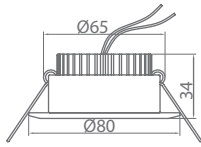

Flur- und Wandleuchten

Dot lights

16

Punktleuchten

SLT-30A
SLT-30C
SLT-30D

SLT-30A

| | |
|---|---|
| working current <i>Betriebsstrom</i> | 350 mA |
| LED power <i>LED Leistung</i> | 3 x 1 W |
| beam angle <i>Abstrahlwinkel</i> | 120° |
| available colors <i>Lichtfarbe</i> | cool white white warm white red amber blue green |
| IP Code <i>Schutzart</i> | IP 20 |
| safety class <i>Schutzklasse</i> | III |