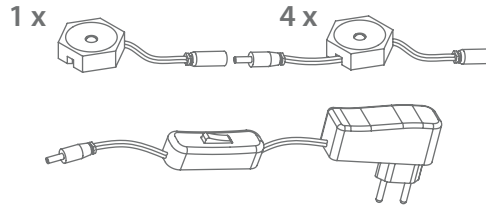

SLM-110A 5er set

Power supply Input Netzteil Eingang	110 - 250V AC | 50 - 60Hz
Power supply output Netzteil Ausgang	350 mA
LED power LED Leistung	5 x 1W
beam angle Abstrahlwinkel	110°
available colors Lichtfarbe	cool white | white | warm white red | amber | blue | green
IP Code Schutzart	IP 20
safety class Schutzklasse	I

SLM-21 5er set

Power supply Input Netzteil Eingang	110 - 250V AC | 50 - 60Hz
Power supply output Netzteil Ausgang	12V DC
LED power LED Leistung	5 x 1W
beam angle Abstrahlwinkel	110°
available colors Lichtfarbe	cool white | white | warm white red | amber | blue | green
IP Code Schutzart	IP 20
safety class Schutzklasse	I