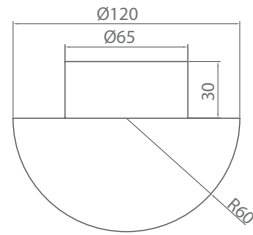

SLN-03

working voltage <i>Betriebsspannung</i>	110~250V AC
LED power <i>LED Leistung</i>	6 x 1W
beam angle <i>Abstrahlwinkel</i>	120°
available colors <i>Lichtfarbe</i>	cool white | white | warm white red | amber | blue | green
IP Code <i>Schutzart</i>	IP 20
safety class <i>Schutzklasse</i>	I