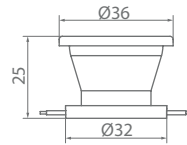

SLM-45

working current <i>Betriebsstrom</i>	350 mA
LED power <i>LED Leistung</i>	1 W
beam angle <i>Abstrahlwinkel</i>	45°
available colors <i>Lichtfarbe</i>	cool white | white | warm white red | amber | blue | green
IP Code <i>Schutzart</i>	IP 54
safety class <i>Schutzklasse</i>	III