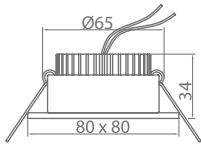

SLT-31A
SLT-31C
SLT-31D

SLT-31A

working current <i>Betriebsstrom</i>	350 mA
LED power <i>LED Leistung</i>	3 x 1 W
beam angle <i>Abstrahlwinkel</i>	120°
available colors <i>Lichtfarbe</i>	cool white | white | warm white red | amber | blue | green
IP Code <i>Schutzart</i>	IP 20
safety class <i>Schutzklasse</i>	III