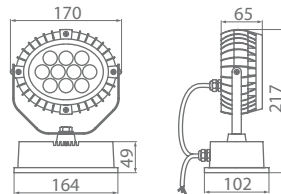

SLS-08

working voltage <i>Betriebsspannung</i>	24V DC
LED power <i>LED Leistung</i>	10W
beam angle <i>Abstrahlwinkel</i>	8° | 25° | 45°
available colors <i>Lichtfarbe</i>	cool white | white | warm white red | amber | blue | green
IP Code <i>Schutzart</i>	IP 55
safety class <i>Schutzklasse</i>	III