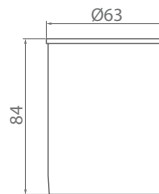

SLS-58

working voltage <i>Betriebsspannung</i>	RGB - 12V DC | red,amber - 24V DC others - 36V DC
LED power <i>LED Leistung</i>	9W
beam angle <i>Abstrahlwinkel</i>	15° | 25° | 45°
available colors <i>Lichtfarbe</i>	cool white | white | warm white red | amber | blue | green | RGB
IP Code <i>Schutzart</i>	IP 65
safety class <i>Schutzklasse</i>	III