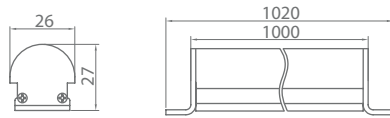

SLX-24A

working voltage
Betriebsspannung 24V DC

LED power
LED Leistung 8,64W

beam angle
Abstrahlwinkel 120°

available colors
Lichtfarbe cool white | white | warm white
red | amber | blue | green | RGB

IP Code
Schutzart IP 55

safety class
Schutzklasse III