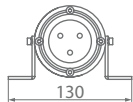

SLS-20

working voltage <i>Betriebsspannung</i>	12V DC
LED power <i>LED Leistung</i>	9W
beam angle <i>Abstrahlwinkel</i>	60°
available colors <i>Lichtfarbe</i>	cool white | white | warm white red | amber | blue | green | RGB
IP Code <i>Schutzart</i>	IP 65
safety class <i>Schutzklasse</i>	III