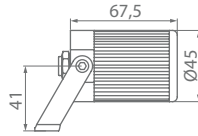

SLS-21

working voltage <i>Betriebsspannung</i>	12V DC
LED power <i>LED Leistung</i>	3W
beam angle <i>Abstrahlwinkel</i>	8° | 25° | 45°
available colors <i>Lichtfarbe</i>	cool white | white | warm white red | amber | blue | green
IP Code <i>Schutzart</i>	IP 65
safety class <i>Schutzklasse</i>	III