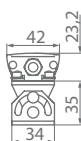

SLX-16

working voltage <i>Betriebsspannung</i>	24V DC
LED power <i>LED Leistung</i>	18W | 36W
beam angle <i>Abstrahlwinkel</i>	25°
available colors <i>Lichtfarbe</i>	cool white | white | warm white red | amber | blue | green | RGB
IP Code <i>Schutzart</i>	IP 65
safety class <i>Schutzklasse</i>	III

18W

36W

SLX-22/SLX-23

working voltage <i>Betriebsspannung</i>	24V DC
LED power <i>LED Leistung</i>	12W | 18W
beam angle <i>Abstrahlwinkel</i>	110°
available colors <i>Lichtfarbe</i>	cool white | white | warm white red | amber | blue | green
IP Code <i>Schutzart</i>	IP 65
safety class <i>Schutzklasse</i>	III