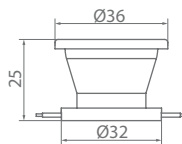

SLM-45

working current <i>Betriebsstrom</i>	350 mA
LED power <i>LED Leistung</i>	1 W
beam angle <i>Abstrahlwinkel</i>	45°
available colors <i>Lichtfarbe</i>	cool white | white | warm white red | amber | blue | green
IP Code <i>Schutzart</i>	IP 54
safety class <i>Schutzklasse</i>	III