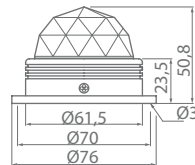

SLB-17B

working voltage <i>Betriebsspannung</i>	24V DC
LED power <i>LED Leistung</i>	3W
beam angle <i>Abstrahlwinkel</i>	120°
available colors <i>Lichtfarbe</i>	cool white | white | warm white red | amber | blue | green | RGB
IP Code <i>Schutzart</i>	IP 65
safety class <i>Schutzklasse</i>	III

SLB-18

working voltage <i>Betriebsspannung</i>	12V DC | 18V DC | 24V DC
LED power <i>LED Leistung</i>	6W
beam angle <i>Abstrahlwinkel</i>	≤ 25°
available colors <i>Lichtfarbe</i>	cool white | white | warm white red | amber | blue | green | RGB
IP Code <i>Schutzart</i>	IP 65
safety class <i>Schutzklasse</i>	III