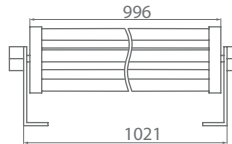

SLX-25

working voltage
Betriebsspannung 24V DC

LED power
LED Leistung 18W | 36W

beam angle
Abstrahlwinkel 25°

available colors
Lichtfarbe cool white | white | warm white
red | amber | blue | green | RGB

IP Code
Schutzart IP 65

safety class
Schutzklasse III

SLX-26

working voltage
Betriebsspannung 95 ~ 220V AC

LED power
LED Leistung 10W + 36W

beam angle
Abstrahlwinkel 110°

available colors
Lichtfarbe cool white | white | warm white
red | amber | blue | green | RGB

IP Code
Schutzart IP 65

safety class
Schutzklasse I

SLX-29

working voltage
Betriebsspannung 24V DC

LED power
LED Leistung 36W

beam angle
Abstrahlwinkel 25°

available colors
Lichtfarbe cool white | white | warm white
red | amber | blue | green | RGB

IP Code
Schutzart IP 65

safety class
Schutzklasse III