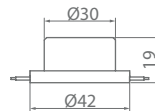

SLM-15B-1W

working current <i>Betriebsstrom</i>	350 mA DC
LED power <i>LED Leistung</i>	1 W
beam angle <i>Abstrahlwinkel</i>	15°
available colors <i>Lichtfarbe</i>	cool white | white | warm white red | amber | blue | green
IP Code <i>Schutzart</i>	IP 65
safety class <i>Schutzklasse</i>	III