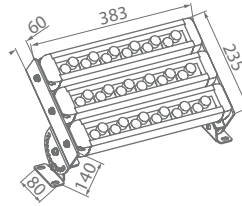

SLS-19

working voltage <i>Betriebsspannung</i>	24V DC
LED power <i>LED Leistung</i>	36W | 108W
beam angle <i>Abstrahlwinkel</i>	25°
available colors <i>Lichtfarbe</i>	cool white | white | warm white red | amber | blue | green | RGB
IP Code <i>Schutzart</i>	IP 65
safety class <i>Schutzklasse</i>	III