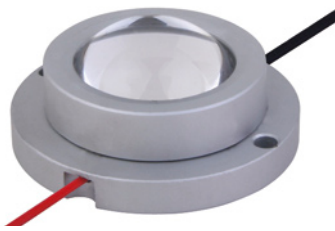

## SLM-06B

working voltage <i>Betriebsspannung</i>	24V DC
LED power <i>LED Leistung</i>	3W
beam angle <i>Abstrahlwinkel</i>	120°
available colors <i>Lichtfarbe</i>	cool white   white   warm white red   amber   blue   green   RGB
IP Code <i>Schutzart</i>	IP 65
safety class <i>Schutzklasse</i>	III

## SLM-09 (self-flashing)

working voltage <i>Betriebsspannung</i>	5V DC
LED power <i>LED Leistung</i>	1W
beam angle <i>Abstrahlwinkel</i>	15°
available colors <i>Lichtfarbe</i>	cool white   white   warm white red   amber   blue   green
IP Code <i>Schutzart</i>	IP 65
safety class <i>Schutzklasse</i>	III