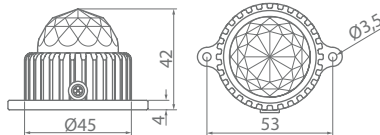

SLM-05

working voltage <i>Betriebsspannung</i>	24V DC
LED power <i>LED Leistung</i>	1,5W
beam angle <i>Abstrahlwinkel</i>	120°
available colors <i>Lichtfarbe</i>	cool white | white | warm white red | amber | blue | green | RGB
IP Code <i>Schutzart</i>	IP 65
safety class <i>Schutzklasse</i>	III