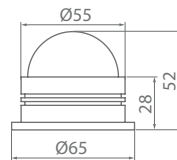

SLB-16

working voltage <i>Betriebsspannung</i>	24V DC
LED power <i>LED Leistung</i>	3W
beam angle <i>Abstrahlwinkel</i>	120°
available colors <i>Lichtfarbe</i>	RGB
IP Code <i>Schutzart</i>	IP 65
safety class <i>Schutzklasse</i>	III

SLB-17 (self-flashing)

working voltage <i>Betriebsspannung</i>	12V DC
LED power <i>LED Leistung</i>	3W
beam angle <i>Abstrahlwinkel</i>	110°
available colors <i>Lichtfarbe</i>	cool white | white | warm white red | amber | blue | green
IP Code <i>Schutzart</i>	IP 65
safety class <i>Schutzklasse</i>	III