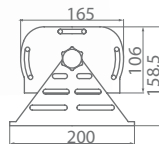

SLX-25

working voltage
Betriebsspannung 24V DC

LED power
LED Leistung 18W | 36W

beam angle
Abstrahlwinkel 25°

available colors
Lichtfarbe cool white | white | warm white
red | amber | blue | green | RGB

IP Code
Schutzart IP 65

safety class
Schutzklasse III

SLX-26

working voltage
Betriebsspannung 95 ~ 220V AC

LED power
LED Leistung 10W + 36W

beam angle
Abstrahlwinkel 110°

available colors
Lichtfarbe cool white | white | warm white
red | amber | blue | green | RGB

IP Code
Schutzart IP 65

safety class
Schutzklasse I

SLX-29

working voltage
Betriebsspannung 24V DC

LED power
LED Leistung 36W

beam angle
Abstrahlwinkel 25°

available colors
Lichtfarbe cool white | white | warm white
red | amber | blue | green | RGB

IP Code
Schutzart IP 65

safety class
Schutzklasse III