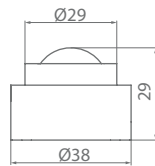

SLM-12C

working voltage <i>Betriebsspannung</i>	12V DC
LED power <i>LED Leistung</i>	1 W
beam angle <i>Abstrahlwinkel</i>	60°
available colors <i>Lichtfarbe</i>	cool white | white | warm white red | amber | blue | green
IP Code <i>Schutzart</i>	IP 65
safety class <i>Schutzklasse</i>	III