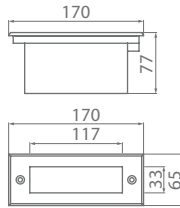

SLD-16A

working voltage <i>Betriebsspannung</i>	24V DC
LED power <i>LED Leistung</i>	1,6W
beam angle <i>Abstrahlwinkel</i>	120°
available colors <i>Lichtfarbe</i>	cool white | white | warm white red | amber | blue | green
IP Code <i>Schutzart</i>	IP 65
safety class <i>Schutzklasse</i>	III