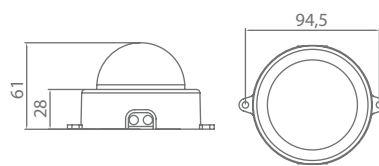

SLM-41

working voltage <i>Betriebsspannung</i>	12V DC
LED power <i>LED Leistung</i>	3W
beam angle <i>Abstrahlwinkel</i>	25°
available colors <i>Lichtfarbe</i>	cool white | white | warm white red | amber | blue | green
IP Code <i>Schutzart</i>	IP 65
safety class <i>Schutzklasse</i>	III