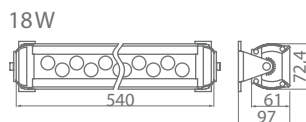

SLX-31

working voltage
Betriebsspannung 95 ~ 220V AC

LED power
LED Leistung 18W

beam angle
Abstrahlwinkel 120°

available colors
Lichtfarbe cool white | white | warm white
red | amber | blue | green | RGB

IP Code
Schutzart IP 65

safety class
Schutzklasse I

SLX-09

working voltage
Betriebsspannung 24V DC

LED power
LED Leistung 24W

beam angle
Abstrahlwinkel 15°

available colors
Lichtfarbe cool white | white | warm white
red | amber | blue | green | RGB

IP Code
Schutzart IP 65

safety class
Schutzklasse III

SLX-14

working voltage
Betriebsspannung 24V DC

LED power
LED Leistung 18W | 36W

beam angle
Abstrahlwinkel 25°

available colors
Lichtfarbe cool white | white | warm white
red | amber | blue | green | RGB

IP Code
Schutzart IP 65

safety class
Schutzklasse III