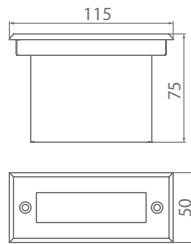

SLD-16B

working voltage <i>Betriebsspannung</i>	24V DC
LED power <i>LED Leistung</i>	1W
beam angle <i>Abstrahlwinkel</i>	120°
available colors <i>Lichtfarbe</i>	cool white | white | warm white red | amber | blue | green
IP Code <i>Schutzart</i>	IP 65
safety class <i>Schutzklasse</i>	III