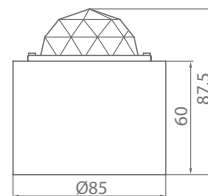

SLB-12

working voltage <i>Betriebsspannung</i>	24V DC
LED power <i>LED Leistung</i>	6,24W
beam angle <i>Abstrahlwinkel</i>	120°
available colors <i>Lichtfarbe</i>	cool white | white | warm white red | amber | blue | green | RGB
IP Code <i>Schutzart</i>	IP 65
safety class <i>Schutzklasse</i>	III

SLB-16

working voltage <i>Betriebsspannung</i>	24V DC
LED power <i>LED Leistung</i>	3W
beam angle <i>Abstrahlwinkel</i>	120°
available colors <i>Lichtfarbe</i>	RGB
IP Code <i>Schutzart</i>	IP 65
safety class <i>Schutzklasse</i>	III

SLB-17 (self-flashing)

working voltage <i>Betriebsspannung</i>	12V DC
LED power <i>LED Leistung</i>	3W
beam angle <i>Abstrahlwinkel</i>	110°
available colors <i>Lichtfarbe</i>	cool white | white | warm white red | amber | blue | green
IP Code <i>Schutzart</i>	IP 65
safety class <i>Schutzklasse</i>	III