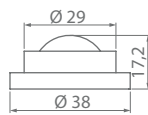

SLM-12B

working voltage <i>Betriebsspannung</i>	350 mA
LED power <i>LED Leistung</i>	1 W
beam angle <i>Abstrahlwinkel</i>	60°
available colors <i>Lichtfarbe</i>	cool white | white | warm white red | amber | blue | green
IP Code <i>Schutzart</i>	IP 65
safety class <i>Schutzklasse</i>	III