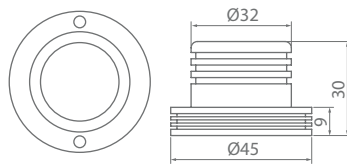

SLM-15

working current <i>Betriebsstrom</i>	350 mA
LED power <i>LED Leistung</i>	1 W
beam angle <i>Abstrahlwinkel</i>	15°
available colors <i>Lichtfarbe</i>	cool white | white | warm white red | amber | blue | green
IP Code <i>Schutzart</i>	IP 54
safety class <i>Schutzklasse</i>	III

SLM-30/RGB

working current <i>Betriebsstrom</i>	3 x 350 mA
LED power <i>LED Leistung</i>	3 W
beam angle <i>Abstrahlwinkel</i>	30°
available colors <i>Lichtfarbe</i>	RGB
IP Code <i>Schutzart</i>	IP 54
safety class <i>Schutzklasse</i>	III

SLM-45

working current <i>Betriebsstrom</i>	350 mA
LED power <i>LED Leistung</i>	1 W
beam angle <i>Abstrahlwinkel</i>	45°
available colors <i>Lichtfarbe</i>	cool white | white | warm white red | amber | blue | green
IP Code <i>Schutzart</i>	IP 54
safety class <i>Schutzklasse</i>	III