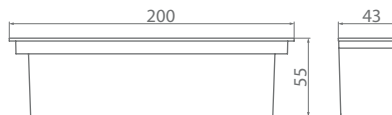

SLD-20

working voltage <i>Betriebsspannung</i>	24V DC
LED power <i>LED Leistung</i>	1,44W
beam angle <i>Abstrahlwinkel</i>	120°
available colors <i>Lichtfarbe</i>	cool white | white | warm white red | amber | blue | green
IP Code <i>Schutzart</i>	IP 65
safety class <i>Schutzklasse</i>	III