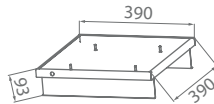

SLW-04

working voltage <i>Betriebsspannung</i>	12V DC
LED power <i>LED Leistung</i>	7,68W
beam angle <i>Abstrahlwinkel</i>	120°
available colors <i>Lichtfarbe</i>	cool white | white | warm white red | amber | blue | green | RGB
IP Code <i>Schutzart</i>	IP 68
safety class <i>Schutzklasse</i>	III