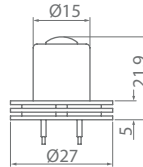

SLM-60-1W

working current <i>Betriebsstrom</i>	350 mA
LED power <i>LED Leistung</i>	1 W
beam angle <i>Abstrahlwinkel</i>	60°
available colors <i>Lichtfarbe</i>	cool white | white | warm white red | amber | blue | green
IP Code <i>Schutzart</i>	IP 54
safety class <i>Schutzklasse</i>	III