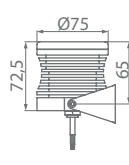

SLS-20

working voltage <i>Betriebsspannung</i>	12V DC
LED power <i>LED Leistung</i>	9W
beam angle <i>Abstrahlwinkel</i>	60°
available colors <i>Lichtfarbe</i>	cool white | white | warm white red | amber | blue | green | RGB
IP Code <i>Schutzart</i>	IP 65
safety class <i>Schutzklasse</i>	III