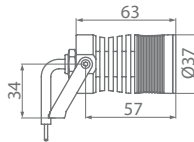

SLS-15

working voltage <i>Betriebsspannung</i>	12V DC
LED power <i>LED Leistung</i>	3W
beam angle <i>Abstrahlwinkel</i>	25°
available colors <i>Lichtfarbe</i>	cool white | white | warm white red | amber | blue | green
IP Code <i>Schutzart</i>	IP 65
safety class <i>Schutzklasse</i>	III