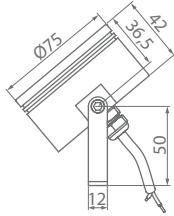

SLS-11

working voltage <i>Betriebsspannung</i>	12V DC
LED power <i>LED Leistung</i>	3W
beam angle <i>Abstrahlwinkel</i>	15° | 45° | 60°
available colors <i>Lichtfarbe</i>	cool white | white | warm white red | amber | blue | green
IP Code <i>Schutzart</i>	IP 65
safety class <i>Schutzklasse</i>	III