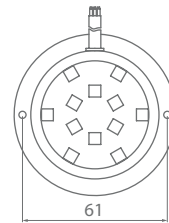

SLM-06B

working voltage <i>Betriebsspannung</i>	24V DC
LED power <i>LED Leistung</i>	3W
beam angle <i>Abstrahlwinkel</i>	120°
available colors <i>Lichtfarbe</i>	cool white | white | warm white red | amber | blue | green | RGB
IP Code <i>Schutzart</i>	IP 65
safety class <i>Schutzklasse</i>	III

SLM-09 (self-flashing)

working voltage <i>Betriebsspannung</i>	5V DC
LED power <i>LED Leistung</i>	1W
beam angle <i>Abstrahlwinkel</i>	15°
available colors <i>Lichtfarbe</i>	cool white | white | warm white red | amber | blue | green
IP Code <i>Schutzart</i>	IP 65
safety class <i>Schutzklasse</i>	III