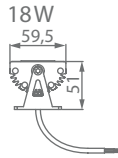

SLX-26

working voltage
Betriebsspannung 95 ~ 220V AC

LED power
LED Leistung 10W + 36W

beam angle
Abstrahlwinkel 110°

available colors
Lichtfarbe cool white | white | warm white
red | amber | blue | green | RGB

IP Code
Schutzart IP 65

safety class
Schutzklasse I