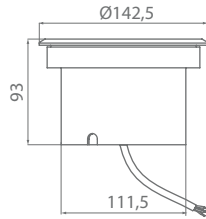

SLD-07-C

working voltage <i>Betriebsspannung</i>	24V DC
LED power <i>LED Leistung</i>	7,2W
beam angle <i>Abstrahlwinkel</i>	120°
available colors <i>Lichtfarbe</i>	cool white | white | warm white red | amber | blue | green | RGB
IP Code <i>Schutzart</i>	IP 67
safety class <i>Schutzklasse</i>	III