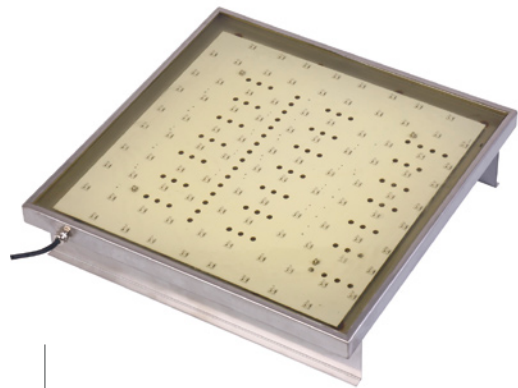

SLW-04

working voltage <i>Betriebsspannung</i>	12V DC
LED power <i>LED Leistung</i>	7,68W
beam angle <i>Abstrahlwinkel</i>	120°
available colors <i>Lichtfarbe</i>	cool white | white | warm white red | amber | blue | green | RGB
IP Code <i>Schutzart</i>	IP 68
safety class <i>Schutzklasse</i>	III