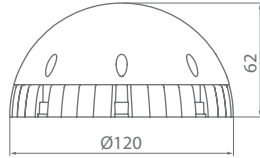

SLB-12

working voltage <i>Betriebsspannung</i>	24V DC
LED power <i>LED Leistung</i>	6,24W
beam angle <i>Abstrahlwinkel</i>	120°
available colors <i>Lichtfarbe</i>	cool white | white | warm white red | amber | blue | green | RGB
IP Code <i>Schutzart</i>	IP 65
safety class <i>Schutzklasse</i>	III