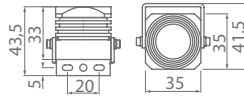

SLS-14

working voltage <i>Betriebsspannung</i>	12V DC
LED power <i>LED Leistung</i>	1W | 2W
beam angle <i>Abstrahlwinkel</i>	8° | 15° | 45°
available colors <i>Lichtfarbe</i>	cool white | white | warm white red | amber | blue | green
IP Code <i>Schutzart</i>	IP 65
safety class <i>Schutzklasse</i>	III