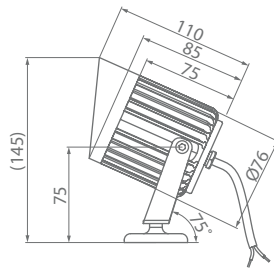

SLS-22

working voltage <i>Betriebsspannung</i>	12V DC | 15V DC
LED power <i>LED Leistung</i>	9W
beam angle <i>Abstrahlwinkel</i>	8° | 15° | 45°
available colors <i>Lichtfarbe</i>	cool white | white | warm white red | amber | blue | green | RGB
IP Code <i>Schutzart</i>	IP 65
safety class <i>Schutzklasse</i>	III