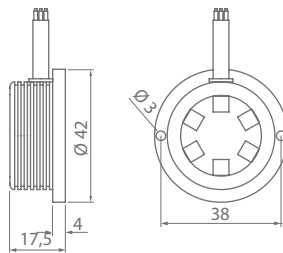

SLM-01B

working voltage <i>Betriebsspannung</i>	24V DC
LED power <i>LED Leistung</i>	1,5W
beam angle <i>Abstrahlwinkel</i>	120°
available colors <i>Lichtfarbe</i>	cool white | white | warm white red | amber | blue | green | RGB
IP Code <i>Schutzart</i>	IP 65
safety class <i>Schutzklasse</i>	III