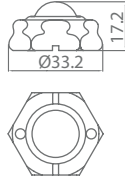

SLM-110T

working current <i>Betriebsstrom</i>	350 mA
LED power <i>LED Leistung</i>	1 W
beam angle <i>Abstrahlwinkel</i>	110°
available colors <i>Lichtfarbe</i>	cool white | white | warm white red | amber | blue | green
IP Code <i>Schutzart</i>	IP 44
safety class <i>Schutzklasse</i>	III