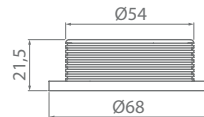

SLM-06B

working voltage <i>Betriebsspannung</i>	24V DC
LED power <i>LED Leistung</i>	3W
beam angle <i>Abstrahlwinkel</i>	120°
available colors <i>Lichtfarbe</i>	cool white | white | warm white red | amber | blue | green | RGB
IP Code <i>Schutzart</i>	IP 65
safety class <i>Schutzklasse</i>	III

SLM-09 (self-flashing)

working voltage <i>Betriebsspannung</i>	5V DC
LED power <i>LED Leistung</i>	1W
beam angle <i>Abstrahlwinkel</i>	15°
available colors <i>Lichtfarbe</i>	cool white | white | warm white red | amber | blue | green
IP Code <i>Schutzart</i>	IP 65
safety class <i>Schutzklasse</i>	III