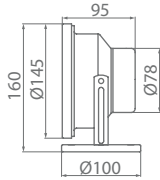

SLW-02

working voltage <i>Betriebsspannung</i>	12V DC | 24V DC
LED power <i>LED Leistung</i>	5W | 9W
beam angle <i>Abstrahlwinkel</i>	15°
available colors <i>Lichtfarbe</i>	cool white | white | warm white red | amber | blue | green | RGB
IP Code <i>Schutzart</i>	IP 68
safety class <i>Schutzklasse</i>	III