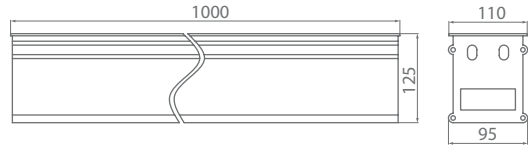

SLD-17

working voltage <i>Betriebsspannung</i>	24V DC
LED power <i>LED Leistung</i>	12W
beam angle <i>Abstrahlwinkel</i>	120°
available colors <i>Lichtfarbe</i>	cool white | white | warm white red | amber | blue | green | RGB
IP Code <i>Schutzart</i>	IP 67
safety class <i>Schutzklasse</i>	III

SLW-01

working voltage <i>Betriebsspannung</i>	12V DC
LED power <i>LED Leistung</i>	1W
beam angle <i>Abstrahlwinkel</i>	10°
available colors <i>Lichtfarbe</i>	cool white | white | warm white red | amber | blue | green
IP Code <i>Schutzart</i>	IP 68
safety class <i>Schutzklasse</i>	III