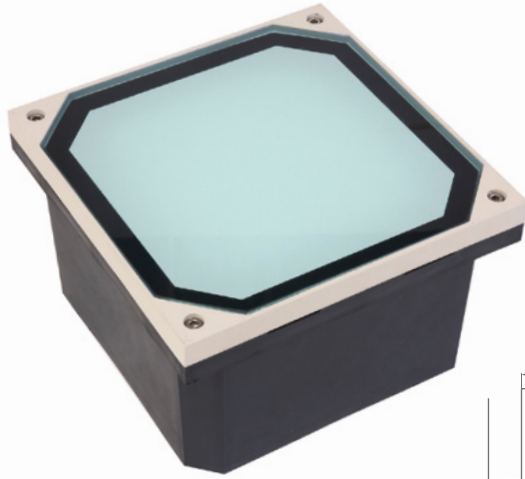

SLD-22

working voltage <i>Betriebsspannung</i>	24V DC
LED power <i>LED Leistung</i>	8,64W
beam angle <i>Abstrahlwinkel</i>	120°
available colors <i>Lichtfarbe</i>	cool white | white | warm white red | amber | blue | green | RGB
IP Code <i>Schutzart</i>	IP 67
safety class <i>Schutzklasse</i>	III