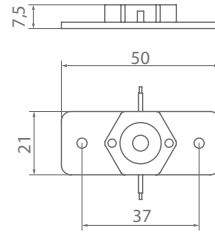

SLM110-A-0,5W

working current <i>Betriebsstrom</i>	150 mA
LED power <i>LED Leistung</i>	0,5W
beam angle <i>Abstrahlwinkel</i>	140°
available colors <i>Lichtfarbe</i>	cool white | white | warm white red | amber | blue | green
IP Code <i>Schutzart</i>	IP 44
safety class <i>Schutzklasse</i>	III

SLM110-A-1W

working current <i>Betriebsstrom</i>	350 mA
LED power <i>LED Leistung</i>	1W
beam angle <i>Abstrahlwinkel</i>	110°
available colors <i>Lichtfarbe</i>	cool white | white | warm white red | amber | blue | green
IP Code <i>Schutzart</i>	IP 44
safety class <i>Schutzklasse</i>	III