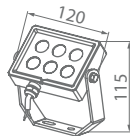

SLS-16

working voltage <i>Betriebsspannung</i>	24V DC
LED power <i>LED Leistung</i>	6W
beam angle <i>Abstrahlwinkel</i>	15° | 25° | 45°
available colors <i>Lichtfarbe</i>	cool white | white | warm white red | amber | blue | green
IP Code <i>Schutzart</i>	IP 65
safety class <i>Schutzklasse</i>	III