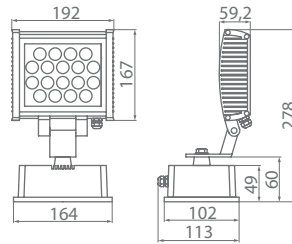

SLS-10-18W

working voltage <i>Betriebsspannung</i>	24V DC
LED power <i>LED Leistung</i>	18W
beam angle <i>Abstrahlwinkel</i>	8° | 25° | 45°
available colors <i>Lichtfarbe</i>	cool white | white | warm white red | amber | blue | green | RGB
IP Code <i>Schutzart</i>	IP 65
safety class <i>Schutzklasse</i>	III

SLS-10-36W

working voltage <i>Betriebsspannung</i>	24V DC
LED power <i>LED Leistung</i>	36W
beam angle <i>Abstrahlwinkel</i>	8° | 25° | 45°
available colors <i>Lichtfarbe</i>	cool white | white | warm white red | amber | blue | green | RGB
IP Code <i>Schutzart</i>	IP 65
safety class <i>Schutzklasse</i>	III