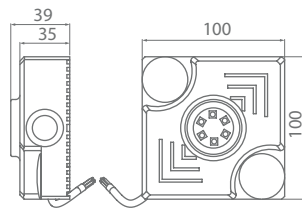

SLB-17B

working voltage <i>Betriebsspannung</i>	24V DC
LED power <i>LED Leistung</i>	3W
beam angle <i>Abstrahlwinkel</i>	120°
available colors <i>Lichtfarbe</i>	cool white | white | warm white red | amber | blue | green | RGB
IP Code <i>Schutzart</i>	IP 65
safety class <i>Schutzklasse</i>	III