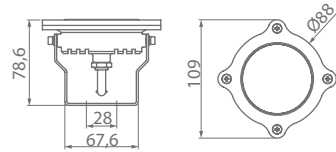

SLW-07-6W

working voltage <i>Betriebsspannung</i>	24V DC
LED power <i>LED Leistung</i>	6W
beam angle <i>Abstrahlwinkel</i>	15°
available colors <i>Lichtfarbe</i>	cool white | white | warm white red | amber | blue | green | RGB
IP Code <i>Schutzart</i>	IP 68
safety class <i>Schutzklasse</i>	III

SLW-10

working voltage <i>Betriebsspannung</i>	24V DC
LED power <i>LED Leistung</i>	18W
beam angle <i>Abstrahlwinkel</i>	25°
available colors <i>Lichtfarbe</i>	cool white | white | warm white red | amber | blue | green | RGB
IP Code <i>Schutzart</i>	IP 68
safety class <i>Schutzklasse</i>	III