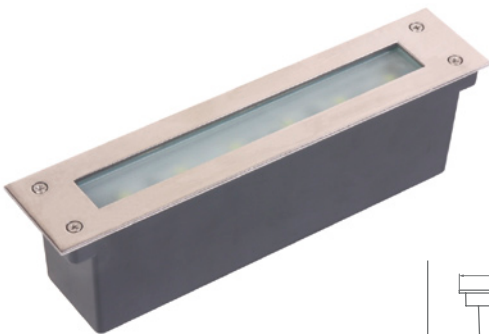

SLD-20

working voltage <i>Betriebsspannung</i>	24V DC
LED power <i>LED Leistung</i>	1,44W
beam angle <i>Abstrahlwinkel</i>	120°
available colors <i>Lichtfarbe</i>	cool white | white | warm white red | amber | blue | green
IP Code <i>Schutzart</i>	IP 65
safety class <i>Schutzklasse</i>	III