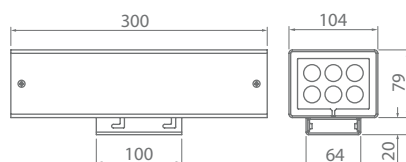

SLB-24

working voltage <i>Betriebsspannung</i>	110 ~ 250V AC
LED power <i>LED Leistung</i>	12W
beam angle <i>Abstrahlwinkel</i>	45°
available colors <i>Lichtfarbe</i>	cool white | white | warm white red | amber | blue | green | RGB
IP Code <i>Schutzart</i>	IP 65
safety class <i>Schutzklasse</i>	I

We permanently enlarge our range of products.
For news please visit our web page or just give us a call.

*Wir erweitern unser Produktsortiment ständig.
Für Neuigkeiten besuchen Sie unsere Internetseite
oder rufen Sie uns einfach an.*

www.sl-tec.de
info@sl-tec.de
+49 69.430 036 67