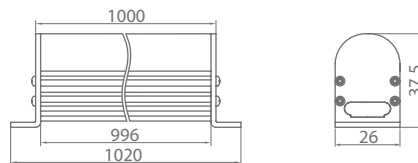

SLX-21A

working voltage
Betriebsspannung 24V DC

LED power
LED Leistung 4,8W

beam angle
Abstrahlwinkel 80°

available colors
Lichtfarbe cool white | white | warm white
red | amber | blue | green

IP Code
Schutzart IP 65

safety class
Schutzklasse III

SLX-21B

working voltage
Betriebsspannung 24V DC

LED power
LED Leistung 4,8W

beam angle
Abstrahlwinkel 120°

available colors
Lichtfarbe cool white | white | warm white
red | amber | blue | green

IP Code
Schutzart IP 55

safety class
Schutzklasse III

SLX-24A

working voltage
Betriebsspannung 24V DC

LED power
LED Leistung 8,64W

beam angle
Abstrahlwinkel 120°

available colors
Lichtfarbe cool white | white | warm white
red | amber | blue | green | RGB

IP Code
Schutzart IP 55

safety class
Schutzklasse III