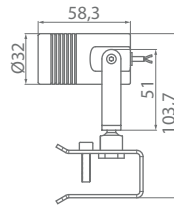

SLS-07

working current <i>Betriebsstrom</i>	350 mA
LED power <i>LED Leistung</i>	1 W
beam angle <i>Abstrahlwinkel</i>	8° | 15° | 45°
available colors <i>Lichtfarbe</i>	cool white | white | warm white red | amber | blue | green
IP Code <i>Schutzart</i>	IP 65
safety class <i>Schutzklasse</i>	III