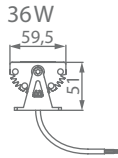

SLX-26

working voltage
Betriebsspannung 95 ~ 220V AC

LED power
LED Leistung 10W + 36W

beam angle
Abstrahlwinkel 110°

available colors
Lichtfarbe cool white | white | warm white
red | amber | blue | green | RGB

IP Code
Schutzart IP 65

safety class
Schutzklasse I