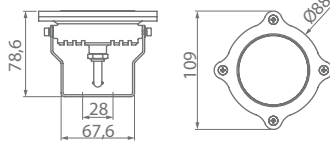

SLW-07-3W

working voltage <i>Betriebsspannung</i>	12V DC
LED power <i>LED Leistung</i>	3W
beam angle <i>Abstrahlwinkel</i>	15°
available colors <i>Lichtfarbe</i>	cool white | white | warm white red | amber | blue | green | RGB
IP Code <i>Schutzart</i>	IP 68
safety class <i>Schutzklasse</i>	III