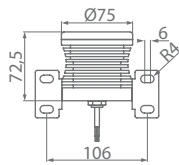

SLS-20

working voltage <i>Betriebsspannung</i>	12V DC
LED power <i>LED Leistung</i>	9W
beam angle <i>Abstrahlwinkel</i>	60°
available colors <i>Lichtfarbe</i>	cool white | white | warm white red | amber | blue | green | RGB
IP Code <i>Schutzart</i>	IP 65
safety class <i>Schutzklasse</i>	III