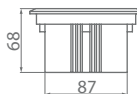

SLD-22

working voltage <i>Betriebsspannung</i>	24V DC
LED power <i>LED Leistung</i>	8,64W
beam angle <i>Abstrahlwinkel</i>	120°
available colors <i>Lichtfarbe</i>	cool white | white | warm white red | amber | blue | green | RGB
IP Code <i>Schutzart</i>	IP 67
safety class <i>Schutzklasse</i>	III