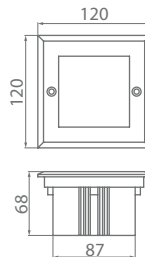

SLD-22

working voltage <i>Betriebsspannung</i>	24V DC
LED power <i>LED Leistung</i>	8,64W
beam angle <i>Abstrahlwinkel</i>	120°
available colors <i>Lichtfarbe</i>	cool white | white | warm white red | amber | blue | green | RGB
IP Code <i>Schutzart</i>	IP 67
safety class <i>Schutzklasse</i>	III