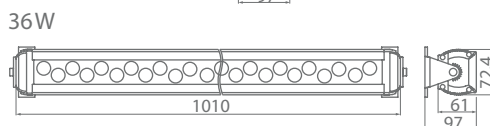

SLX-31

working voltage
Betriebsspannung 95 ~ 220V AC

LED power
LED Leistung 18W

beam angle
Abstrahlwinkel 120°

available colors
Lichtfarbe cool white | white | warm white
red | amber | blue | green | RGB

IP Code
Schutzart IP 65

safety class
Schutzklasse I

SLX-09

working voltage
Betriebsspannung 24V DC

LED power
LED Leistung 24W

beam angle
Abstrahlwinkel 15°

available colors
Lichtfarbe cool white | white | warm white
red | amber | blue | green | RGB

IP Code
Schutzart IP 65

safety class
Schutzklasse III

SLX-14

working voltage
Betriebsspannung 24V DC

LED power
LED Leistung 18W | 36W

beam angle
Abstrahlwinkel 25°

available colors
Lichtfarbe cool white | white | warm white
red | amber | blue | green | RGB

IP Code
Schutzart IP 65

safety class
Schutzklasse III