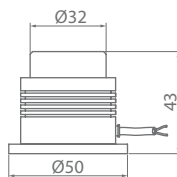

SLM-06B

working voltage <i>Betriebsspannung</i>	24V DC
LED power <i>LED Leistung</i>	3W
beam angle <i>Abstrahlwinkel</i>	120°
available colors <i>Lichtfarbe</i>	cool white | white | warm white red | amber | blue | green | RGB
IP Code <i>Schutzart</i>	IP 65
safety class <i>Schutzklasse</i>	III