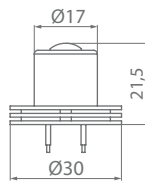

SLM-60-3W

working current <i>Betriebsstrom</i>	700 mA
LED power <i>LED Leistung</i>	3 W
beam angle <i>Abstrahlwinkel</i>	60°
available colors <i>Lichtfarbe</i>	cool white | white | warm white red | amber | blue | green
IP Code <i>Schutzart</i>	IP 54
safety class <i>Schutzklasse</i>	III