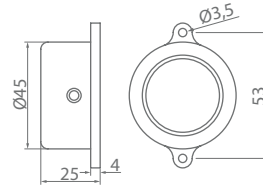

SLM-41

working voltage <i>Betriebsspannung</i>	12V DC
LED power <i>LED Leistung</i>	3W
beam angle <i>Abstrahlwinkel</i>	25°
available colors <i>Lichtfarbe</i>	cool white | white | warm white red | amber | blue | green
IP Code <i>Schutzart</i>	IP 65
safety class <i>Schutzklasse</i>	III

SLM-50

working voltage <i>Betriebsspannung</i>	24V DC
LED power <i>LED Leistung</i>	1,5W
beam angle <i>Abstrahlwinkel</i>	110°
available colors <i>Lichtfarbe</i>	RGB
IP Code <i>Schutzart</i>	IP 65
safety class <i>Schutzklasse</i>	III