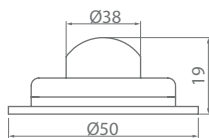

## SLB-05

working voltage <i>Betriebsspannung</i>	12V DC   24V DC
LED power <i>LED Leistung</i>	3W   6W
beam angle <i>Abstrahlwinkel</i>	60°
available colors <i>Lichtfarbe</i>	cool white   white   warm white red   amber   blue   green
IP Code <i>Schutzart</i>	IP 65
safety class <i>Schutzklasse</i>	III