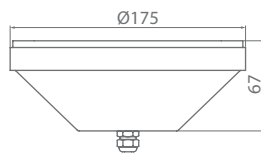

SLW-07-6W

working voltage <i>Betriebsspannung</i>	24V DC
LED power <i>LED Leistung</i>	6W
beam angle <i>Abstrahlwinkel</i>	15°
available colors <i>Lichtfarbe</i>	cool white | white | warm white red | amber | blue | green | RGB
IP Code <i>Schutzart</i>	IP 68
safety class <i>Schutzklasse</i>	III