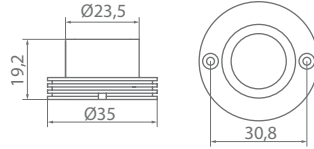

SLM-15

working current <i>Betriebsstrom</i>	350 mA
LED power <i>LED Leistung</i>	1 W
beam angle <i>Abstrahlwinkel</i>	15°
available colors <i>Lichtfarbe</i>	cool white | white | warm white red | amber | blue | green
IP Code <i>Schutzart</i>	IP 54
safety class <i>Schutzklasse</i>	III

SLM-30/RGB

working current <i>Betriebsstrom</i>	3 x 350 mA
LED power <i>LED Leistung</i>	3 W
beam angle <i>Abstrahlwinkel</i>	30°
available colors <i>Lichtfarbe</i>	RGB
IP Code <i>Schutzart</i>	IP 54
safety class <i>Schutzklasse</i>	III