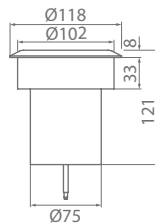

SLD-11

working voltage <i>Betriebsspannung</i>	24V DC
LED power <i>LED Leistung</i>	3W
beam angle <i>Abstrahlwinkel</i>	120°
available colors <i>Lichtfarbe</i>	cool white | white | warm white red | amber | blue | green
IP Code <i>Schutzart</i>	IP 68
safety class <i>Schutzklasse</i>	III