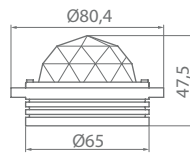

SLB-12

working voltage <i>Betriebsspannung</i>	24V DC
LED power <i>LED Leistung</i>	6,24W
beam angle <i>Abstrahlwinkel</i>	120°
available colors <i>Lichtfarbe</i>	cool white | white | warm white red | amber | blue | green | RGB
IP Code <i>Schutzart</i>	IP 65
safety class <i>Schutzklasse</i>	III

SLB-16

working voltage <i>Betriebsspannung</i>	24V DC
LED power <i>LED Leistung</i>	3W
beam angle <i>Abstrahlwinkel</i>	120°
available colors <i>Lichtfarbe</i>	RGB
IP Code <i>Schutzart</i>	IP 65
safety class <i>Schutzklasse</i>	III

SLB-17 (self-flashing)

working voltage <i>Betriebsspannung</i>	12V DC
LED power <i>LED Leistung</i>	3W
beam angle <i>Abstrahlwinkel</i>	110°
available colors <i>Lichtfarbe</i>	cool white | white | warm white red | amber | blue | green
IP Code <i>Schutzart</i>	IP 65
safety class <i>Schutzklasse</i>	III