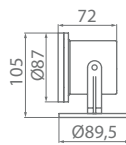

SLD-17

working voltage <i>Betriebsspannung</i>	24V DC
LED power <i>LED Leistung</i>	12W
beam angle <i>Abstrahlwinkel</i>	120°
available colors <i>Lichtfarbe</i>	cool white | white | warm white red | amber | blue | green | RGB
IP Code <i>Schutzart</i>	IP 67
safety class <i>Schutzklasse</i>	III