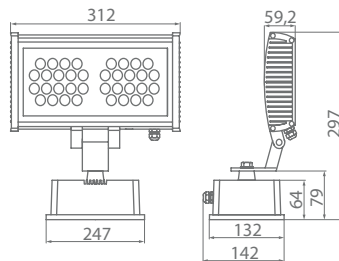

SLS-10-18W

working voltage <i>Betriebsspannung</i>	24V DC
LED power <i>LED Leistung</i>	18W
beam angle <i>Abstrahlwinkel</i>	8° | 25° | 45°
available colors <i>Lichtfarbe</i>	cool white | white | warm white red | amber | blue | green | RGB
IP Code <i>Schutzart</i>	IP 65
safety class <i>Schutzklasse</i>	III