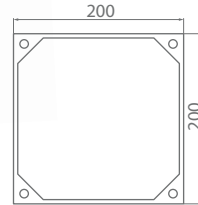

SLD-22

working voltage <i>Betriebsspannung</i>	24V DC
LED power <i>LED Leistung</i>	8,64W
beam angle <i>Abstrahlwinkel</i>	120°
available colors <i>Lichtfarbe</i>	cool white | white | warm white red | amber | blue | green | RGB
IP Code <i>Schutzart</i>	IP 67
safety class <i>Schutzklasse</i>	III

SLD-55

working current <i>Betriebsstrom</i>	320 mA
LED power <i>LED Leistung</i>	1W
beam angle <i>Abstrahlwinkel</i>	110°
available colors <i>Lichtfarbe</i>	cool white | white | warm white red | amber | blue | green
IP Code <i>Schutzart</i>	IP 65
safety class <i>Schutzklasse</i>	III