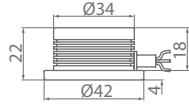

SLM-01

working voltage <i>Betriebsspannung</i>	12V DC | 24V DC
LED power <i>LED Leistung</i>	1,5W | 3W
beam angle <i>Abstrahlwinkel</i>	120°
available colors <i>Lichtfarbe</i>	RGB
IP Code <i>Schutzart</i>	IP 65
safety class <i>Schutzklasse</i>	III